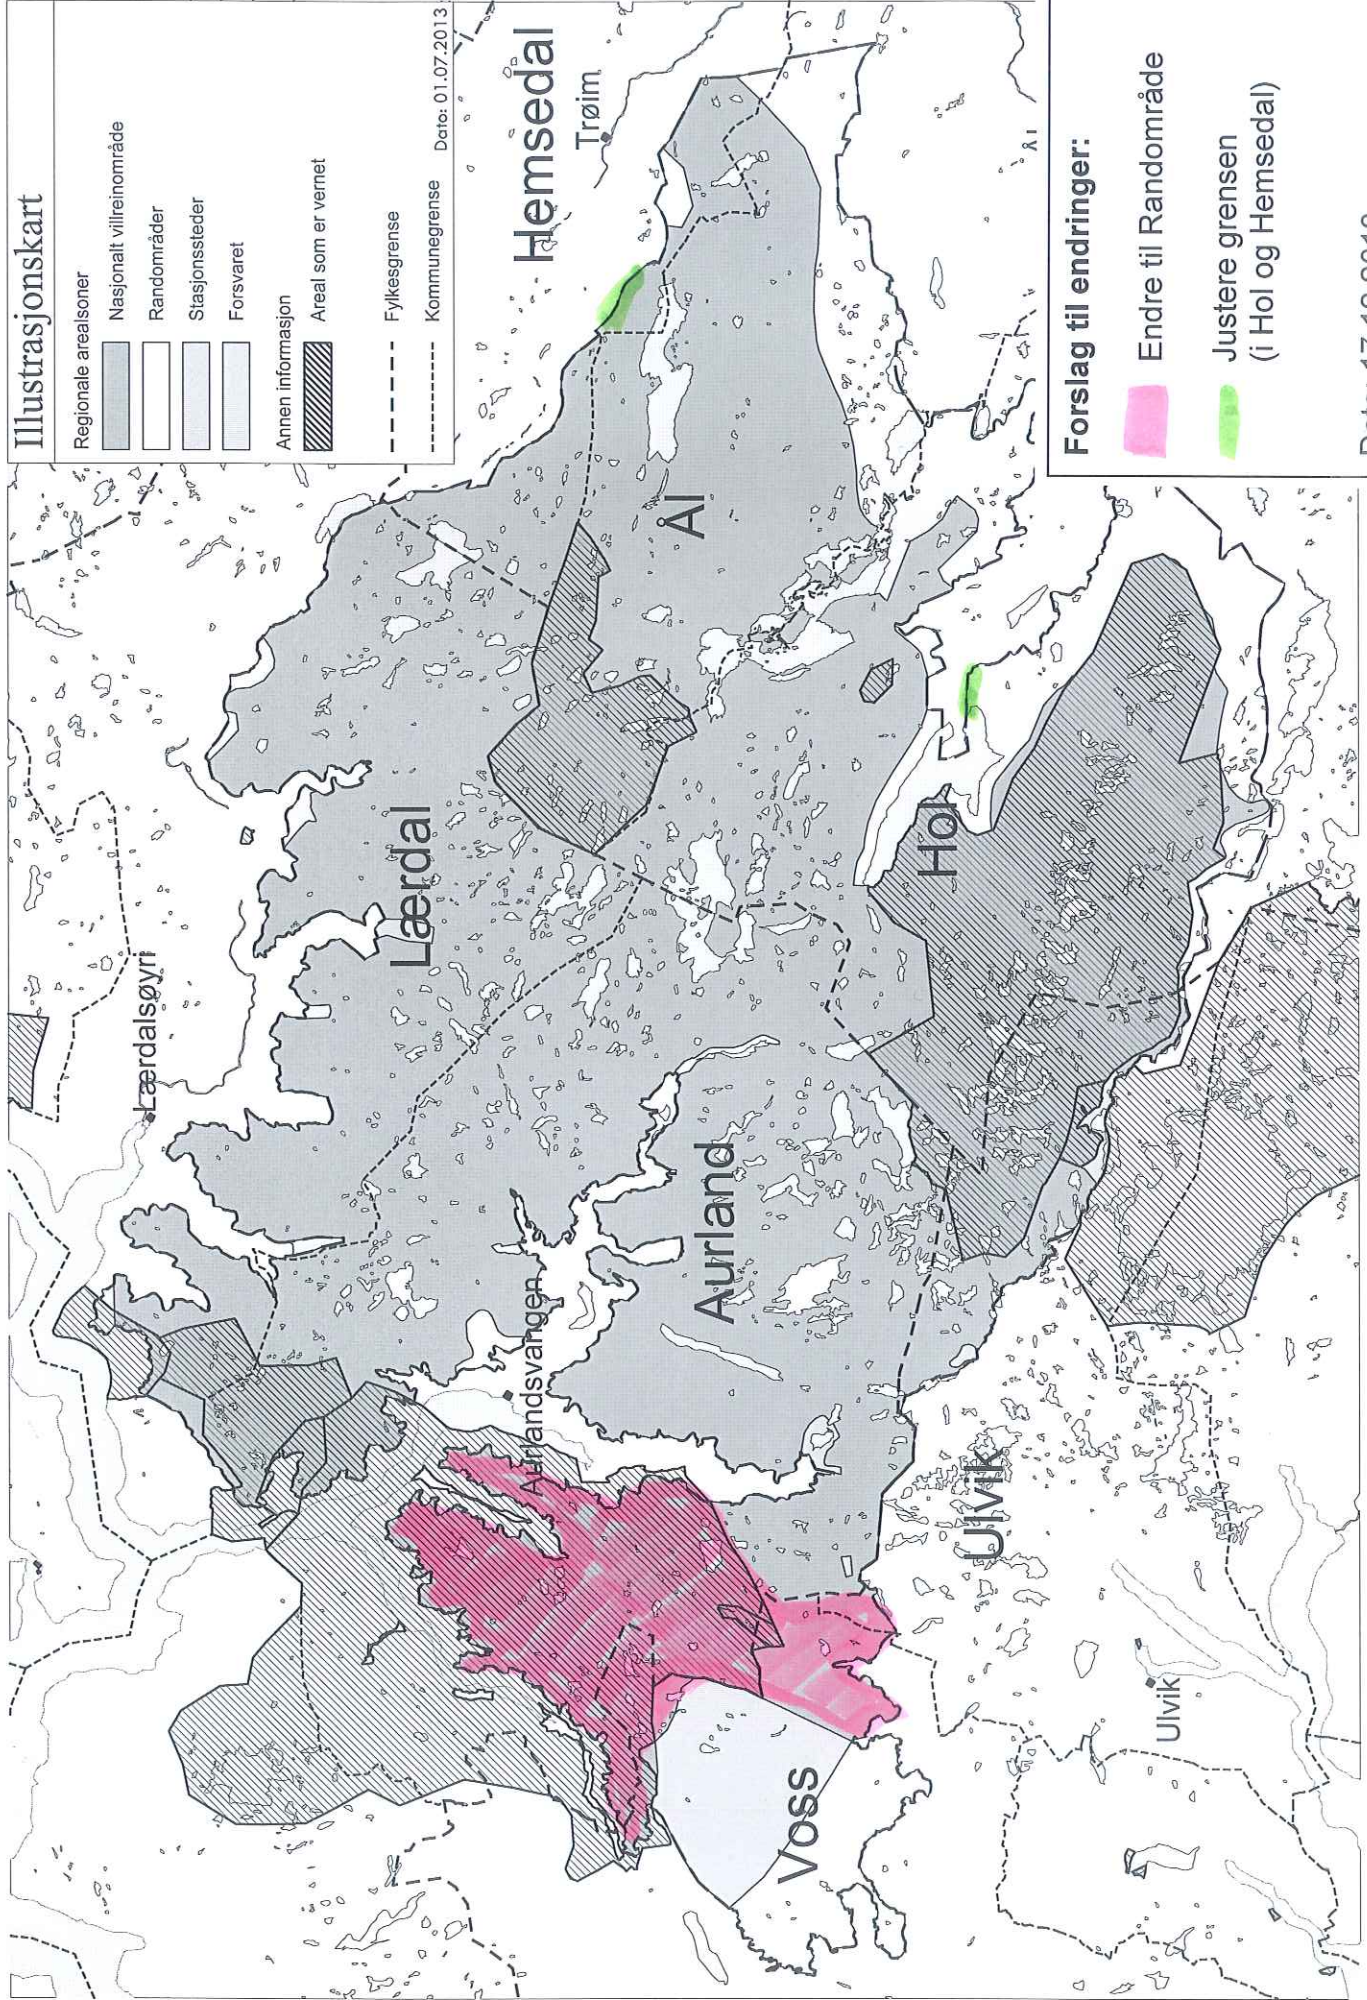

Illustrasjonskart

Regionale arealsoner

- Nasjonalt villreinområde
- Randområder
- Stasjonssteder
- Forsvaret

Annen informasjon

- Areal som er vernet

Fylkesgrense

Kommunegrense

Dato: 01.07.2013

Forslag til endringer:

- Endre til Randområde
- Justere grensen (i Hol og Hemsedal)

Dato: 17.12.2013